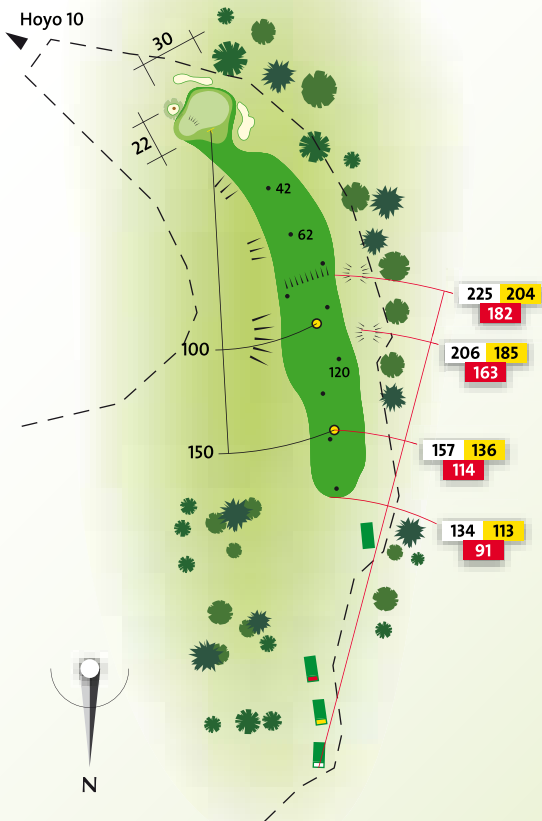

9

Par 4 Handicap 11

Blancas **318**mts.Amarillas **297**mts.Rojas **275**mts.

Hoyo 10

225 204
182206 185
163157 136
114134 113
91