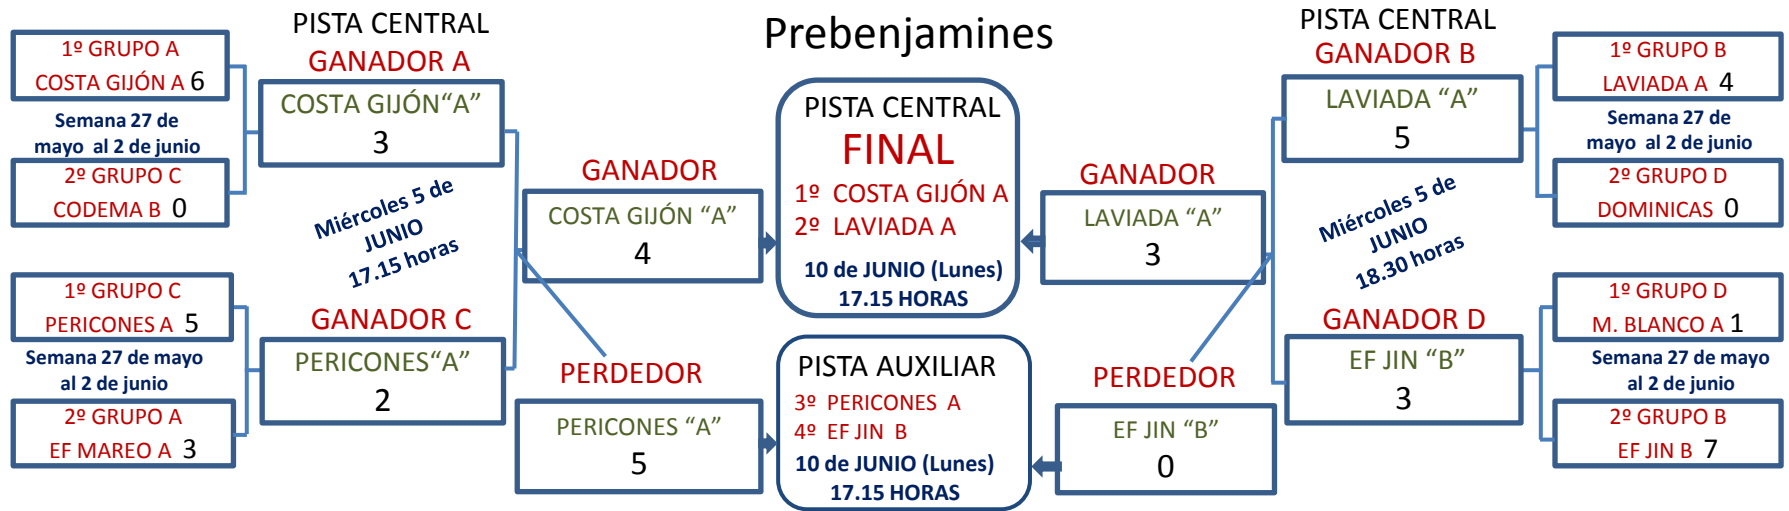

PALACIO DE DEPORTES DE LA GUÍA

COLEGIOS

Se recuerda que es muy importante la puntualidad para los partidos en el Palacio de Deportes y llevar fichas, documentos, balones propios, petos por posibles coincidencias de colores y DNI para pedir llave de vestuario

Al finalizar los encuentros, en la Pista Central, entrega de trofeos y medallas.