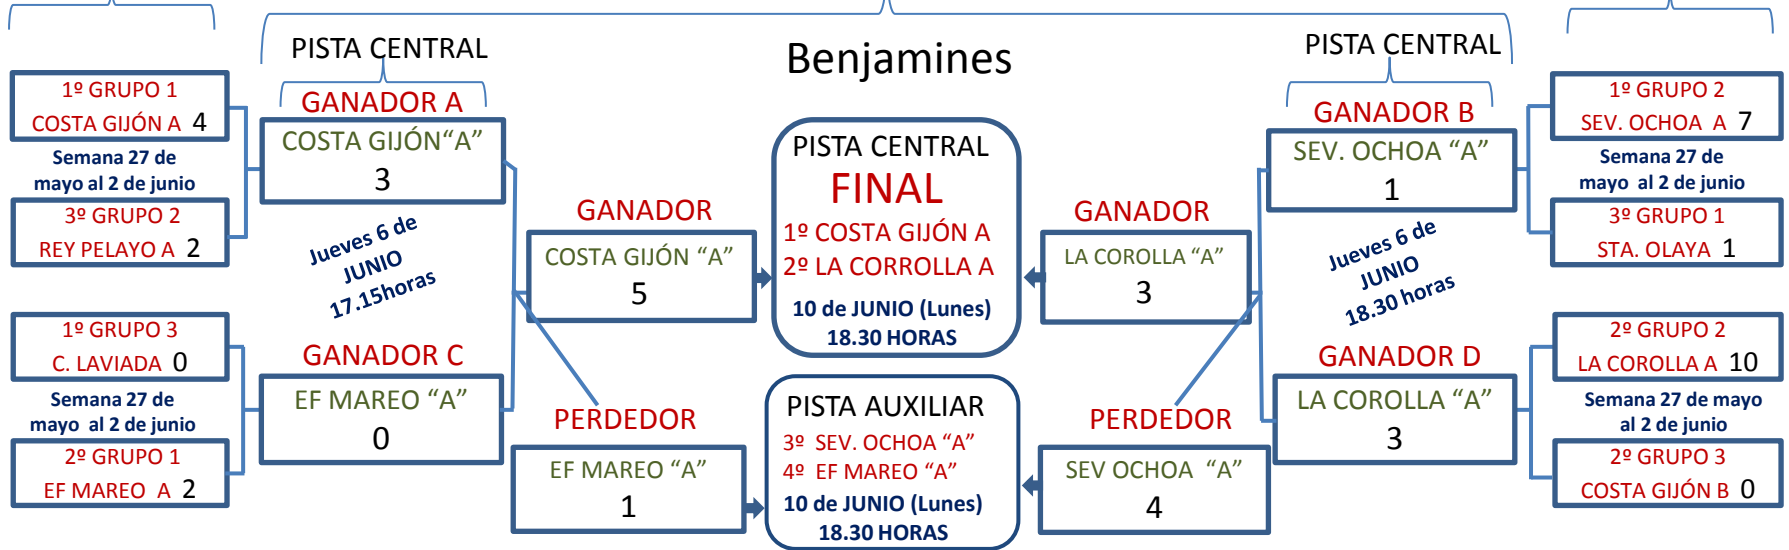

PALACIO DE DEPORTES DE LA GUÍA

COLEGIOS

Se recuerda que es muy importante la puntualidad para los partidos en el Palacio de Deportes y llevar fichas, documentos, balones propios, petos por posibles coincidencias de colores y DNI para pedir llave de vestuario

Al finalizar los encuentros, en la Pista Central, entrega de trofeos y medallas.